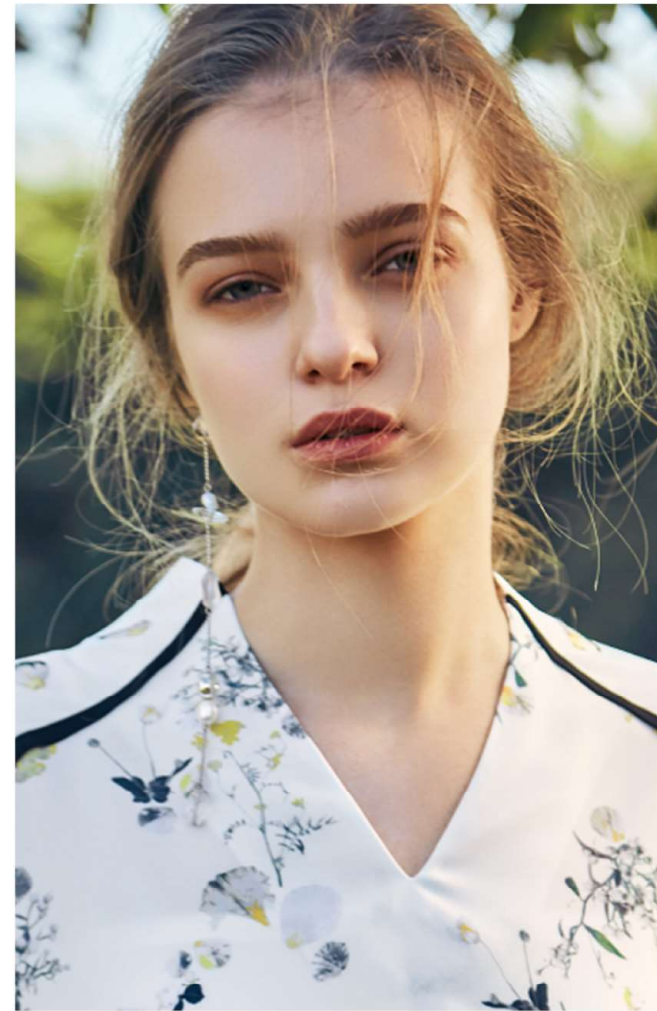

Helga K.

Height 170 Bust 80 Waist 59 Hips 85 Shoes 23 Hair Lt.Brown Eyes Green

TEAM

Team Inc.
GINZA MIYAKO BLDG 6F 1-5-15 Ginza Chuo-ku Tokyo 104-0061
Tel 03-6228-7455 Fax 03-6228-7456 www.team-evviva.com