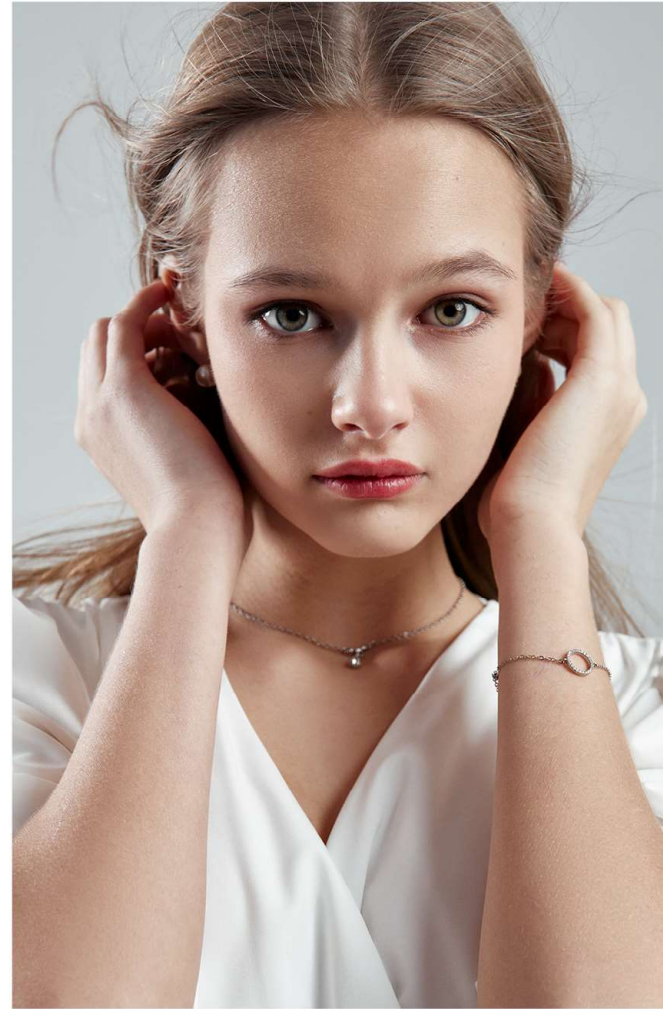

Amina G.

Height 172 Bust 82 Waist 57 Hips 90 Shoes 24.5 Hair Brown Eyes Green

**TEAM**

AMINA G.

Team Inc  
GINZA MIYAKO BLDG 6F 1-5-15 Ginza chuo-ku Tokyo 104-0061  
Tel 03-6228-7455 Fax 03-6228-7456 www.team-evviva.com.