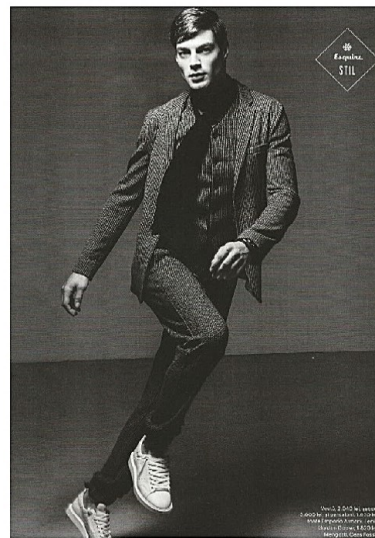

marian d.

www.team-evviva.com

height 188 chest 95 waist 80 hips 95 shoes 28.5 hair brown eyes blue

marian d.

EVVIVA Inc. Tel:03-6228-7458 Fax:03-6228-7459
 GINZA MIYAKO BLDG. 6F 1-5-15 Ginza Chuo-ku 104-0061
 E-mail:evviva@team-evviva.com