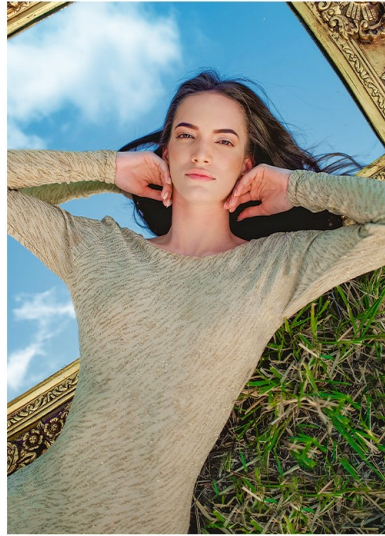

Jeily L.

Height 173 Bust 79 Waist 59 Hips 88 Shoes 24.5 Hair Brown Eyes Light brown

**TEAM**

JEILY L.

Team Inc  
GINZA MIYAKO BLDG 6F 1-5-15 Ginza chuo-ku Tokyo 104-0061  
Tel 03-6228-7455 Fax 03-6228-7456 [www.team-evviva.com](http://www.team-evviva.com)