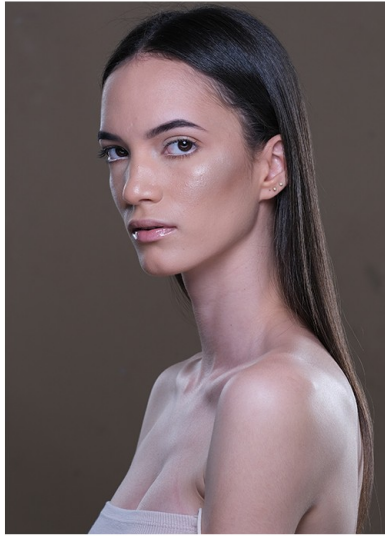

Jeily L.

Height 173 Bust 79 Waist 59 Hips 88 Shoes 24.5 Hair Brown Eyes Light brown

**TEAM**

JEILY L.

Team Inc  
GINZA MIYAKO BLDG 6F 1-5-15 Ginza chuo-ku Tokyo 104-0061  
Tel 03-6228-7455 Fax 03-6228-7456 [www.team-evviva.com](http://www.team-evviva.com)