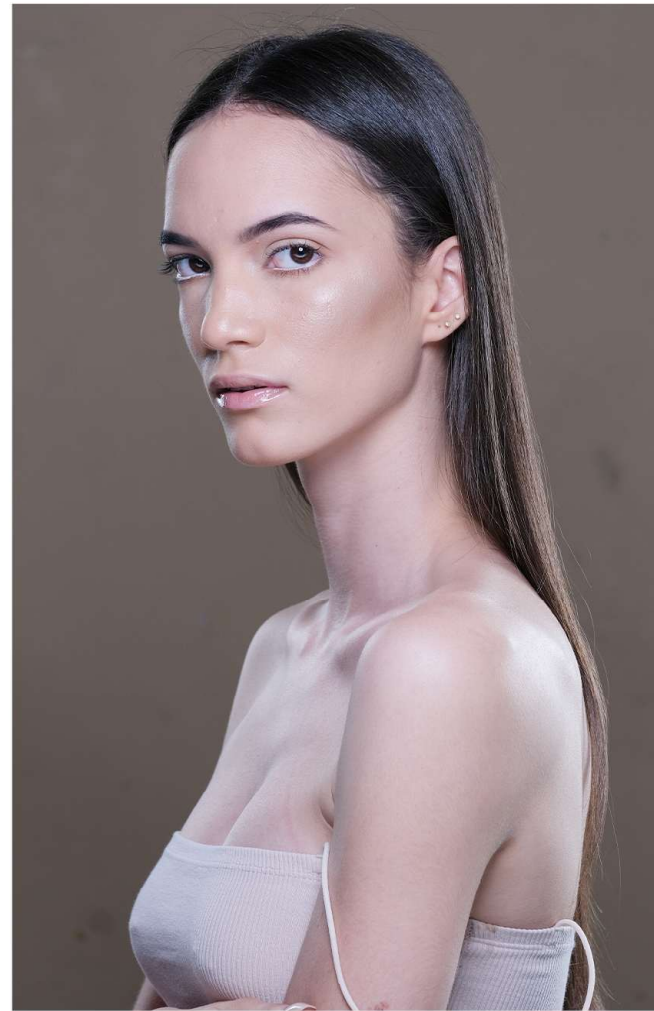

Jeily L.

Height 173 Bust 79 Waist 59 Hips 88 Shoes 24.5 Hair Brown Eyes Brown

TEAM

JEILY L.

Team Inc
GINZA MIYAKO BLDG 6F 1-5-15 Ginza chuo-ku Tokyo 104-0061
Tel 03-6228-7455 Fax 03-6228-7456 www.team-evviva.com